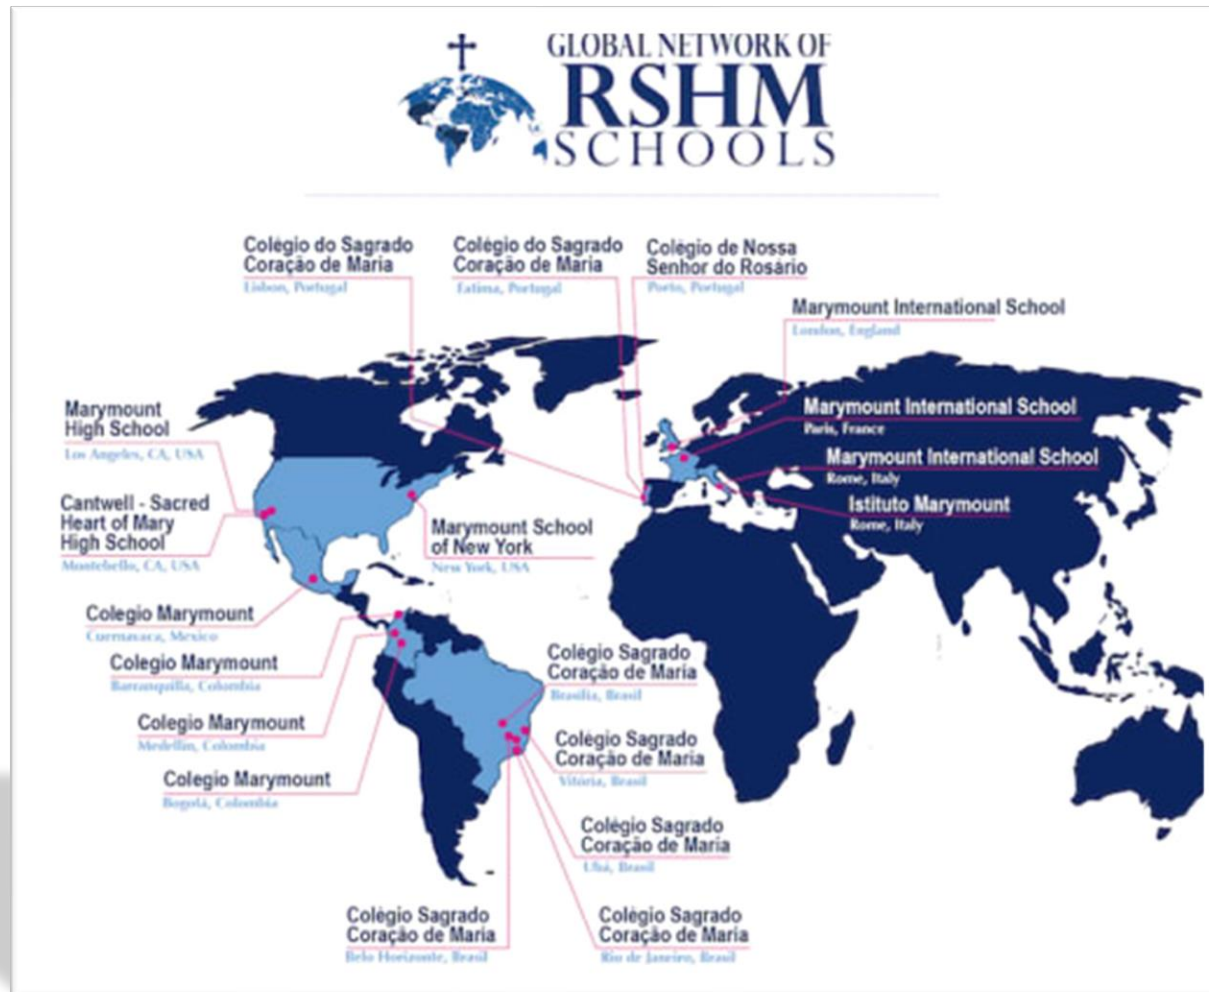

Projeto Vida Padre Gailhac
São Sebastião (Brasil)

Escolinha Comunitária
Nhazónia (Moçambique)

Escola Especial Santo Mulumba
Choma (Zâmbia)

PROJETOS SOCIOASSISTENCIAIS ESPALHADOS PELO MUNDO, beneficiando crianças e adolescentes em situação de vulnerabilidade

Projeto Raiz

Parceria com Colégio Nossa Senhora Rosário - Porto
Ramalde (Portugal)

CLUB 10 | 14

Parceria com o Colégio SCM - Lisboa
Galinheiras (Portugal)

REDE GLOBAL DE ESCOLAS SCM educando para a cidadania, a justiça, a paz e a integridade da criação

REDE GLOBAL DE ESCOLAS SCM

educando para a cidadania,
a justiça, a paz e a integridade da criação

Colégio Nossa Senhora do Rosário
Porto – Portugal
1872

Colégio Sagrado Coração de Maria
Rio de Janeiro - Brasil
1911

Colégio Sagrado Coração de Maria
Ubá - Brasil
1911

Escola Marymount
Los Angeles – Estados Unidos
1923

REDE GLOBAL DE ESCOLAS SCM

educando para a cidadania,
a justiça, a paz e a integridade da criação

Escola Internacional Marymount
Paris - França
1923